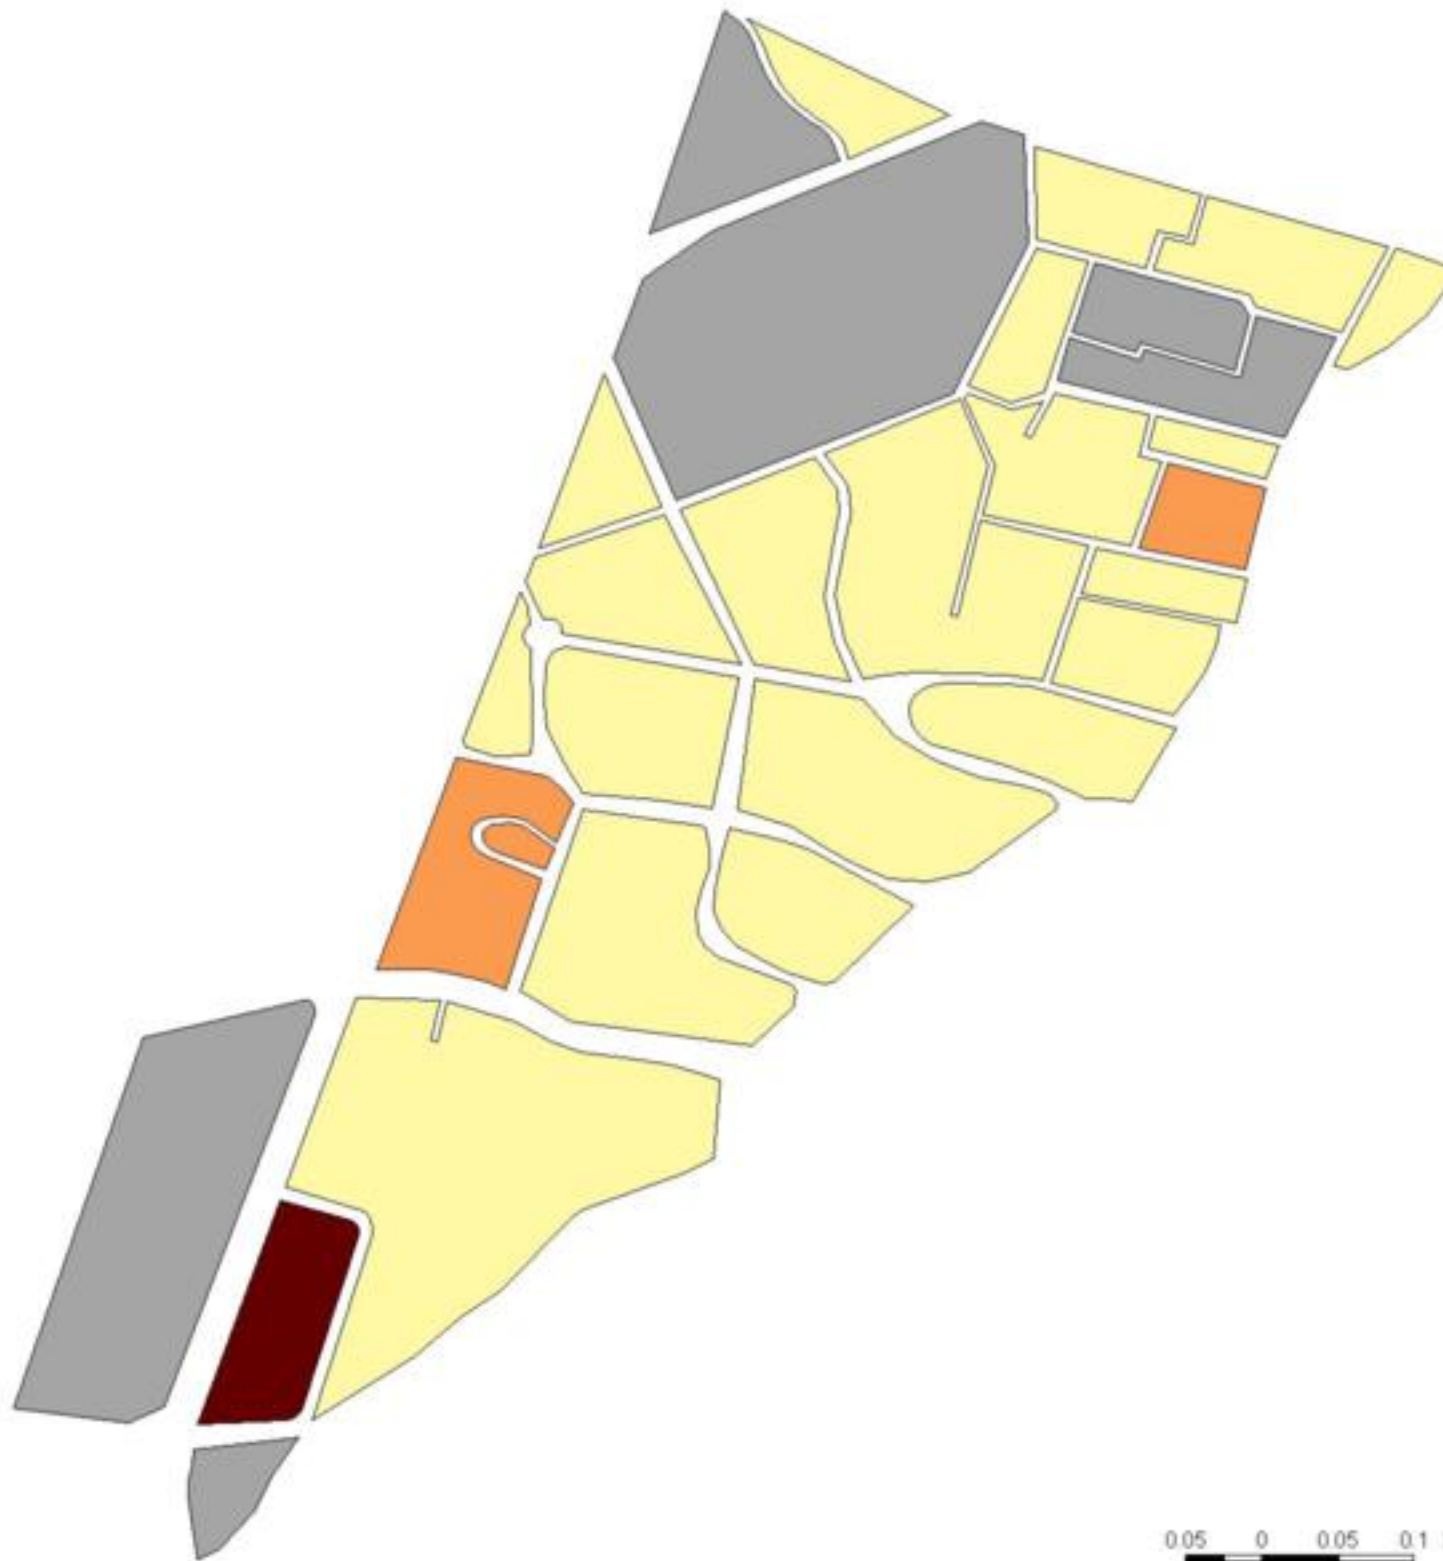

**EVALUA DF**  
Consejo de Evaluación del  
Desarrollo Social del  
Distrito Federal

### ÍNDICE DE DESARROLLO SOCIAL

Delegación: Álvaro Obregón  
Colonia: Chimalistac  
Grado de desarrollo: Alto

#### Grado de Desarrollo Social

-  Muy bajo
-  Bajo
-  Medio
-  Alto
-  Sin dato

0.05 0 0.05 0.1 Kilómetros

Fuente: Elaboración propia con datos de Seduvi e INEGI